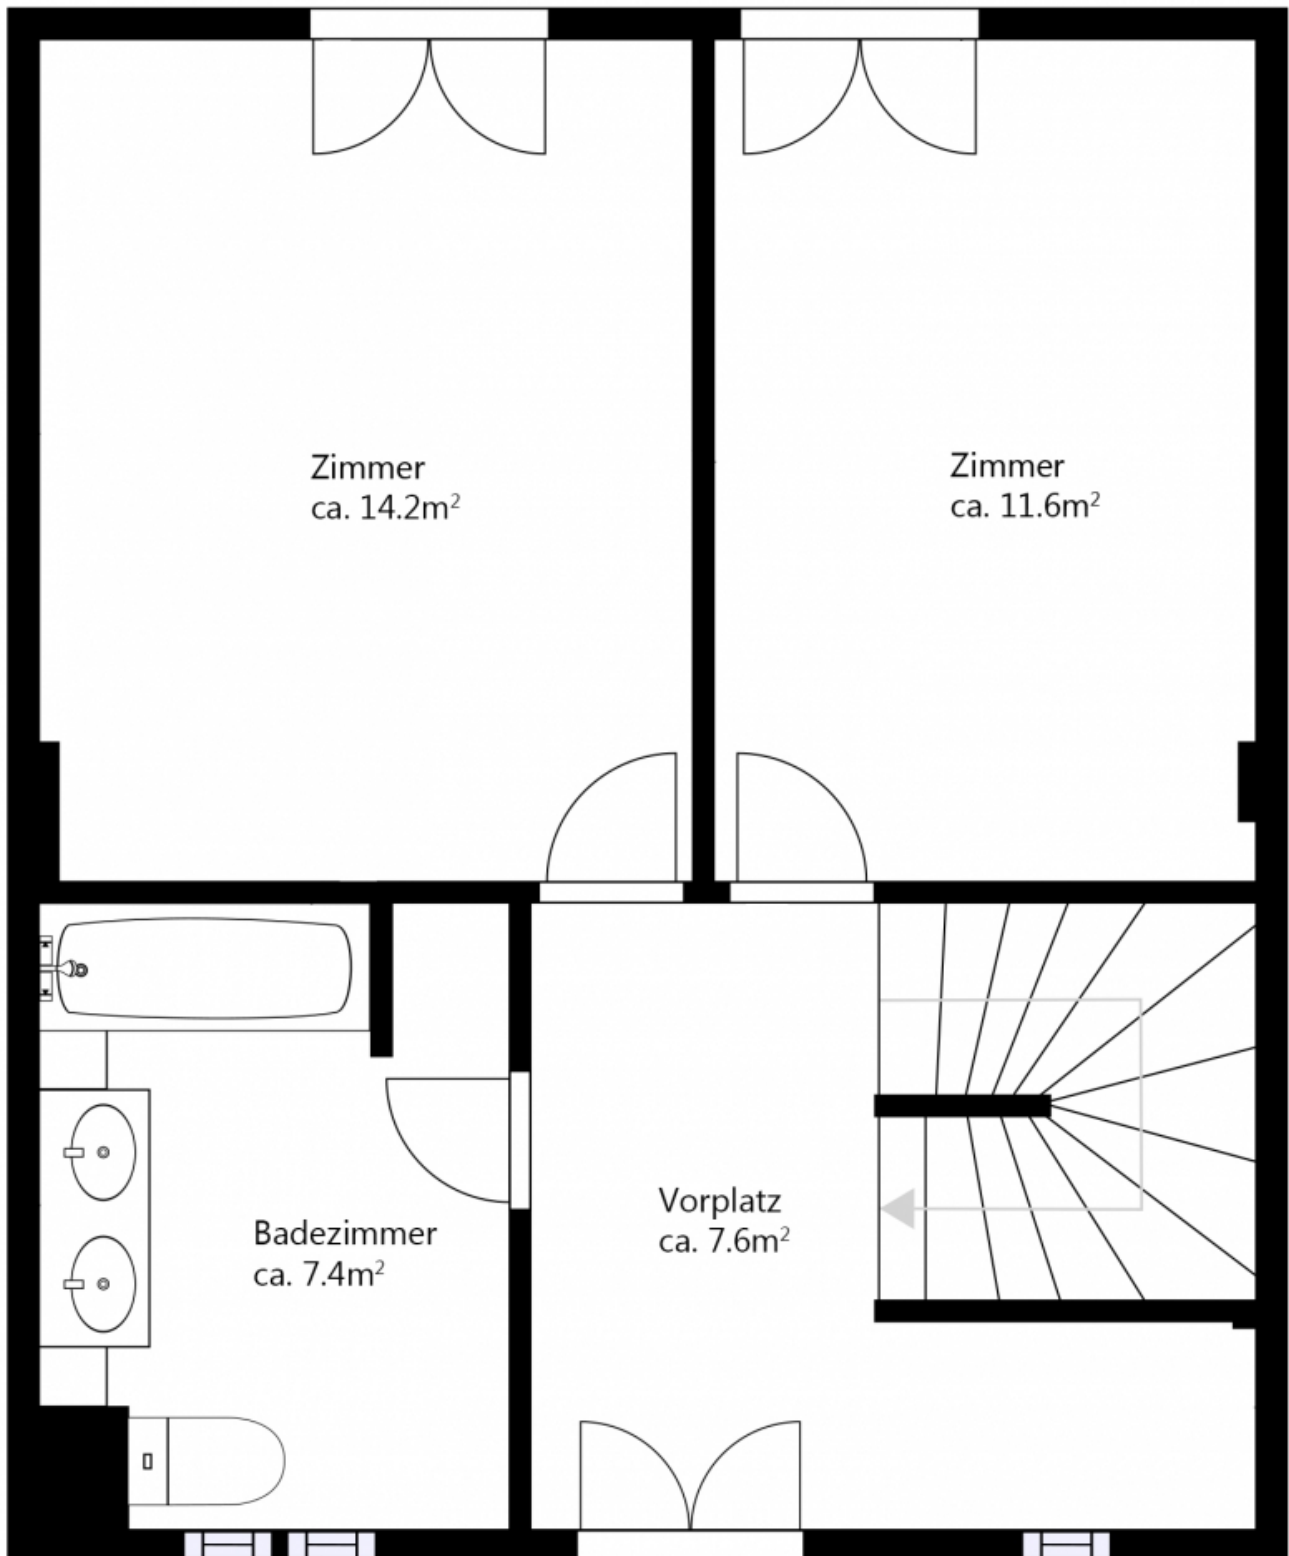

---

1. Obergeschoss