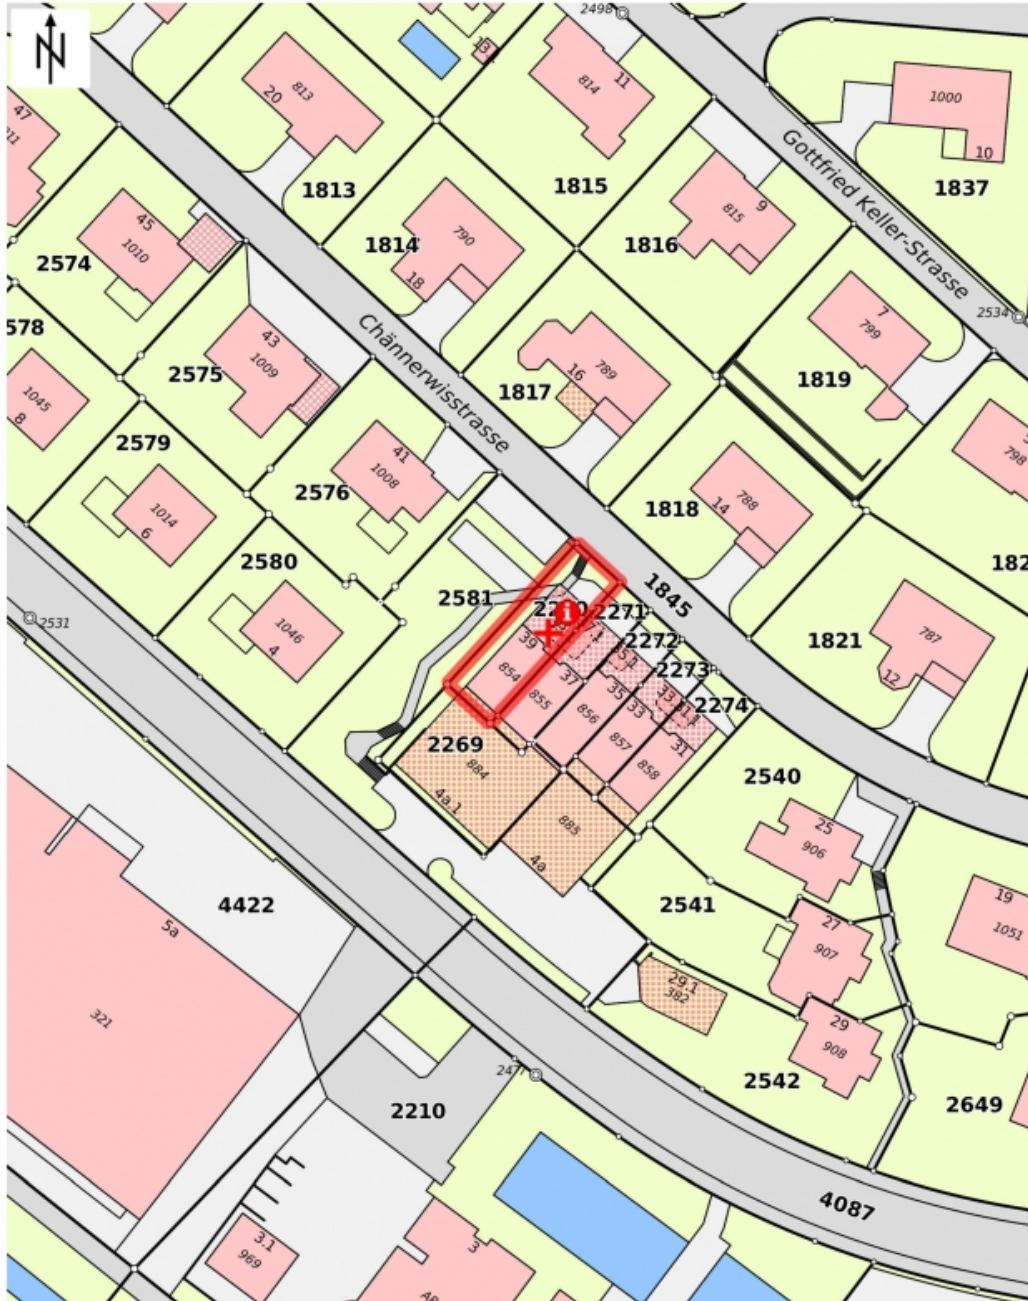

Kanton Zürich
GIS-Browser (<https://maps.zh.ch>)

Ämtliche Vermessung in Farbe

Katasterplan

© GIS-ZH, Kanton Zürich, 02.06.2023 16:04:17

Diese Karte stellt einen Zusammenschluss von ämtlichen Daten verschiedener Stellen dar. Keine Garantie für Richtigkeit, Vollständigkeit und Aktualität. Rechtsverbindliche Auskünfte erteilen allein die zuständigen Behörden. Darf nicht für Baueingaben verwendet werden. Katasterpläne Ämtliche Vermessung können beim örtlichen Nachführungs-Geometer bezogen werden.

Masstab 1:750
0 5 10 15m

Zentrum: [2701627.82,1262140.16]