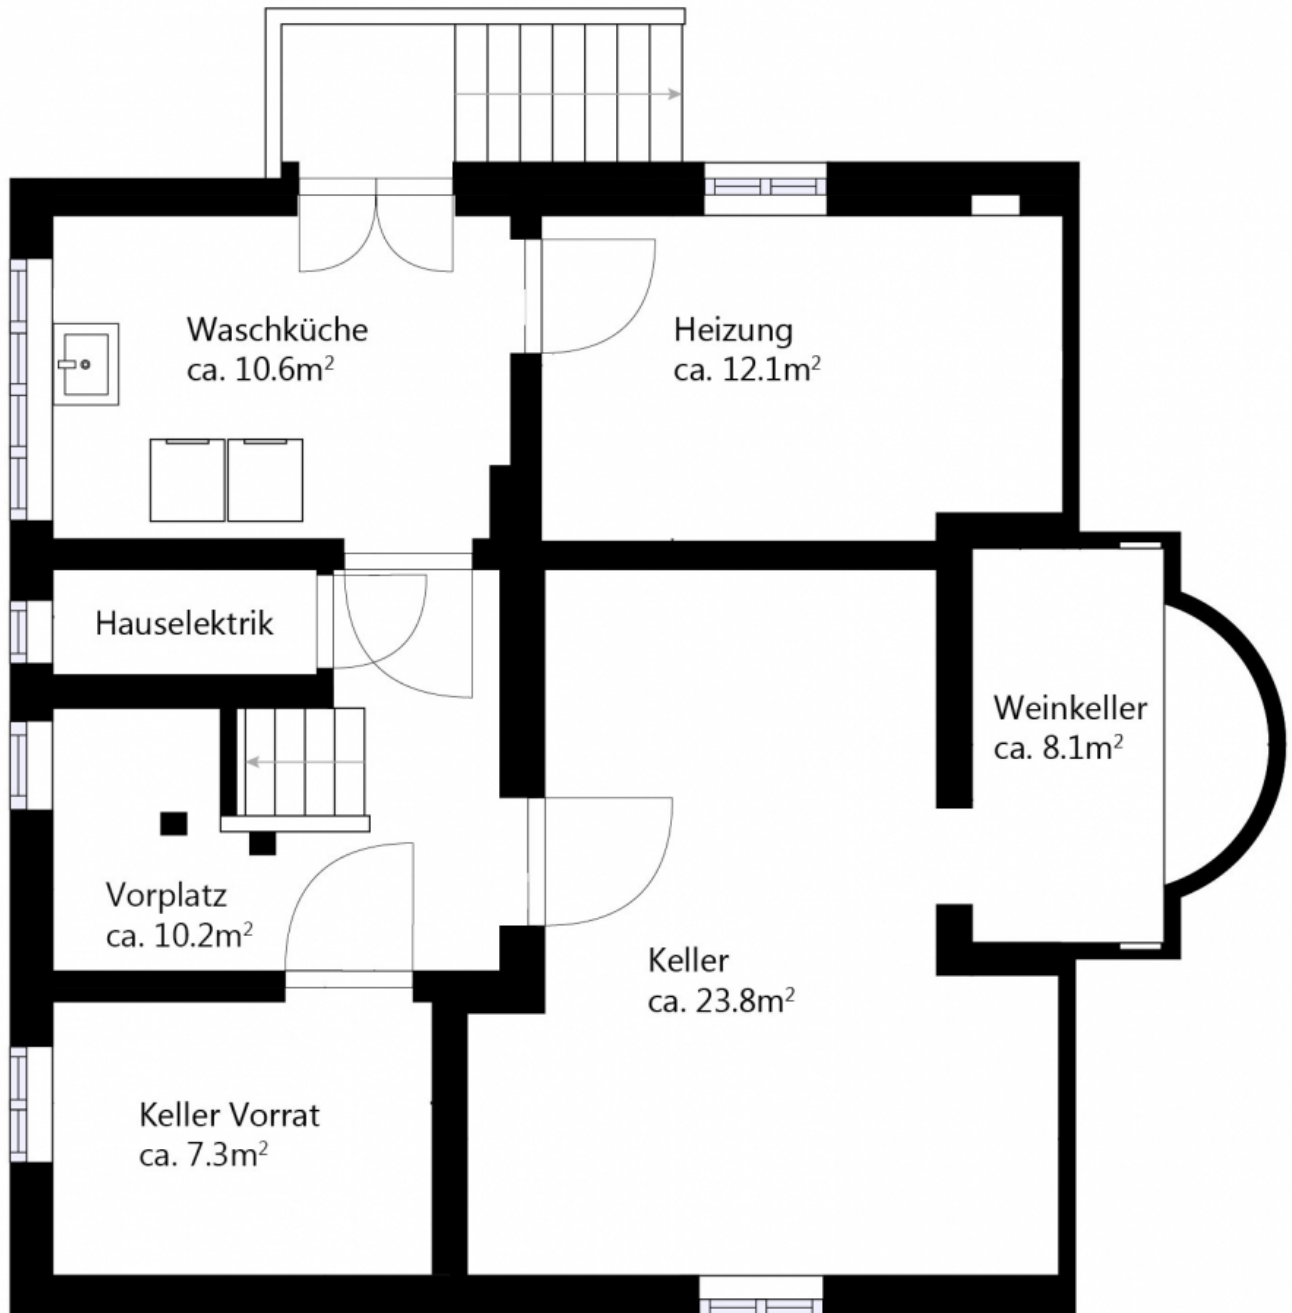

Untergeschoss