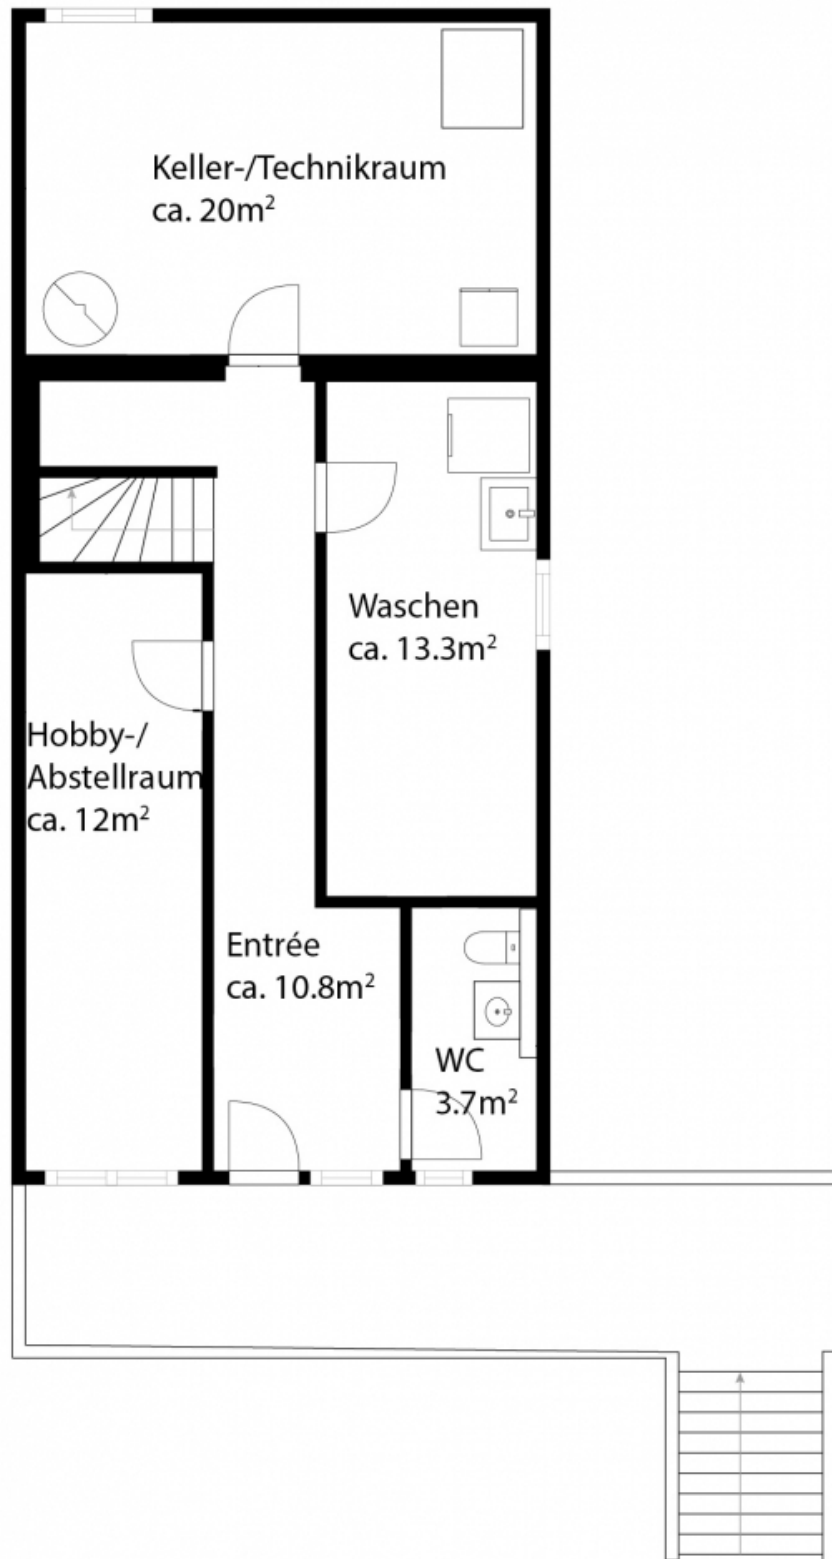

Eingangs-/Untergeschoss