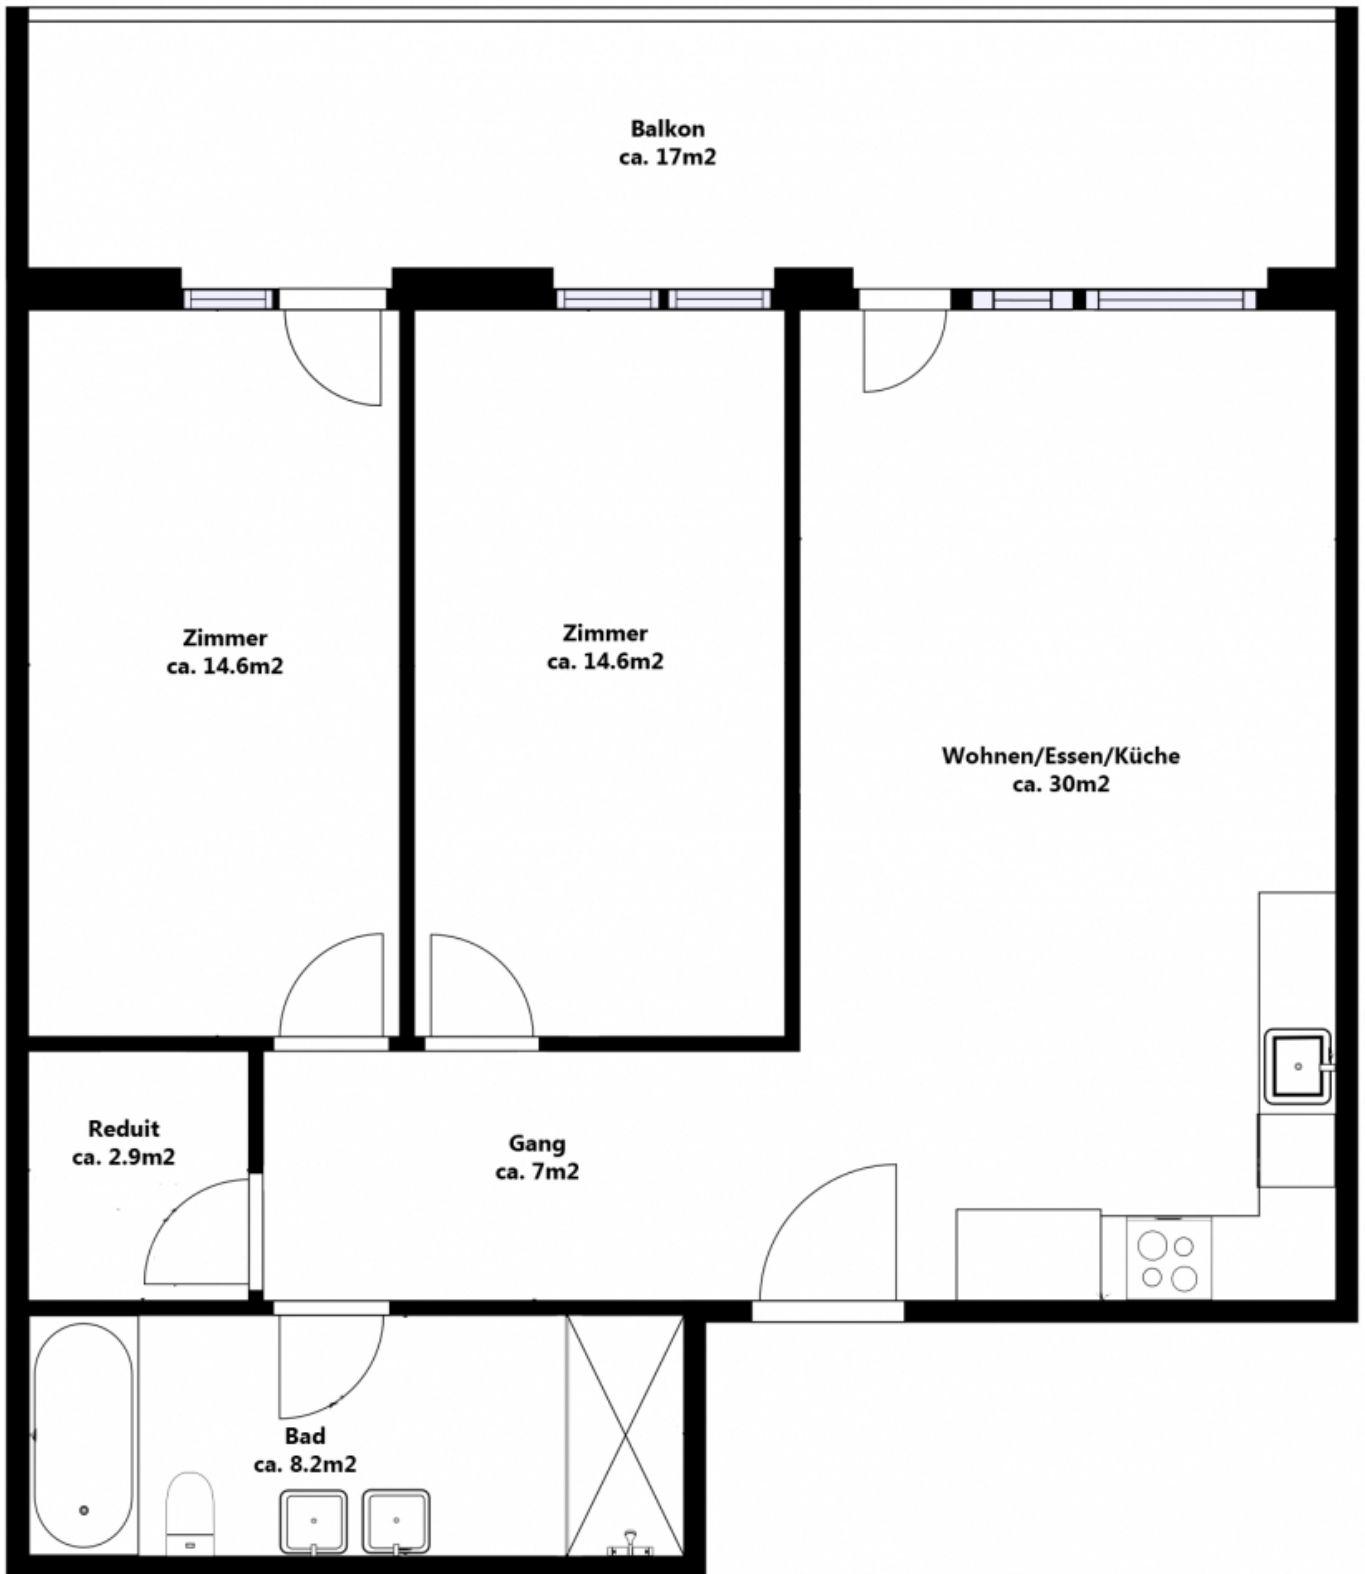

---

1. Obergeschoss