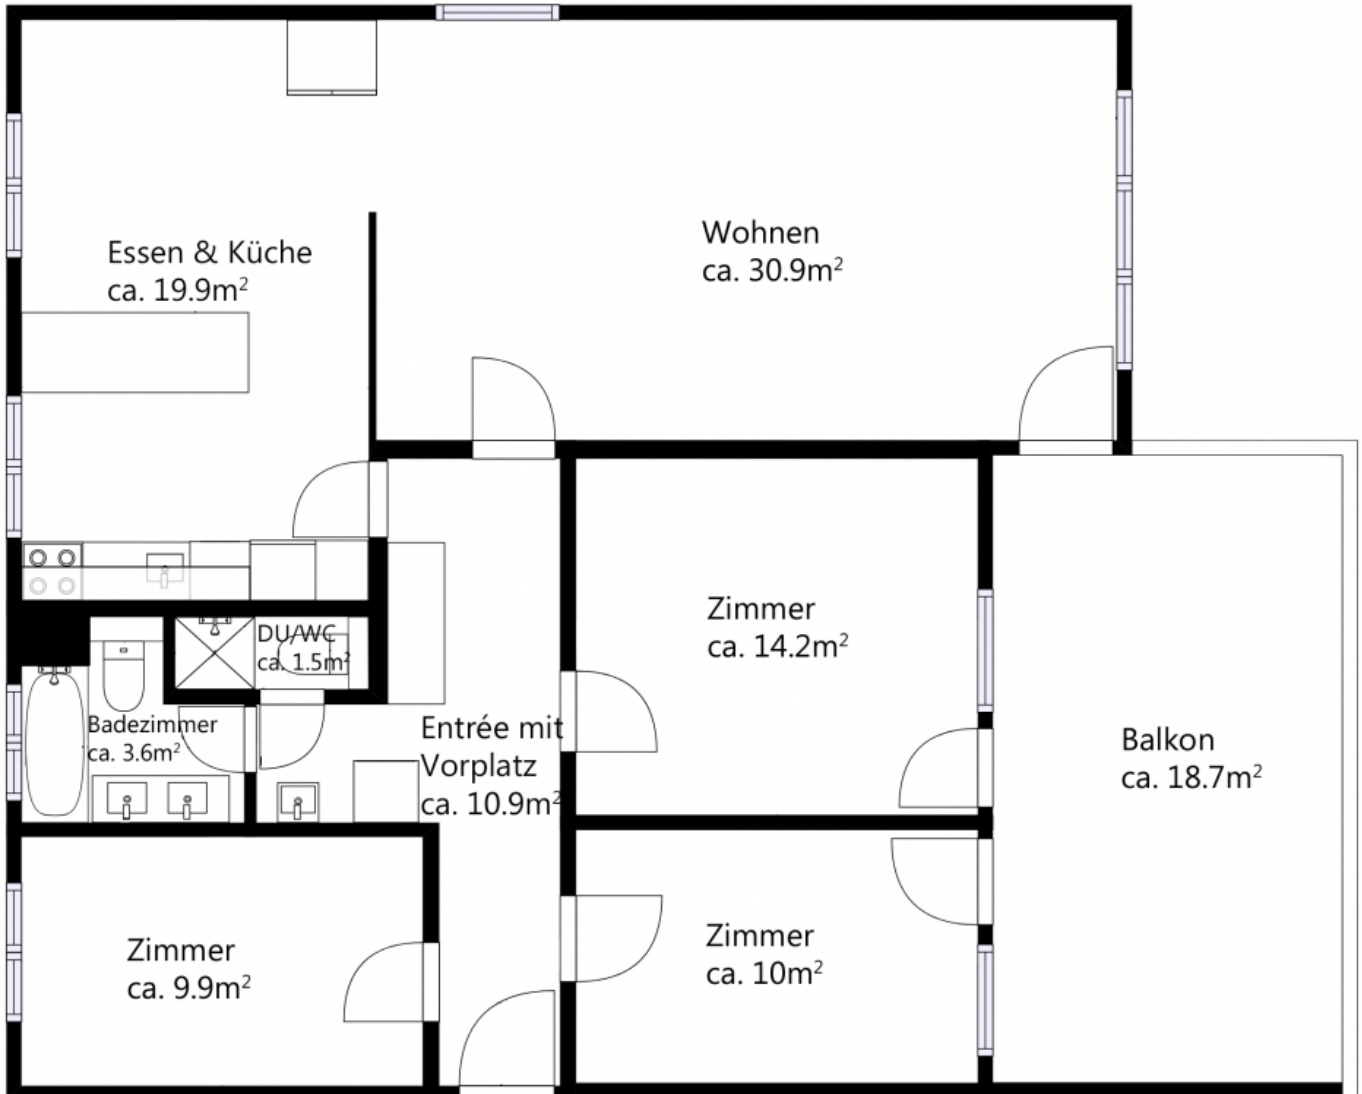

---

1. Obergeschoss