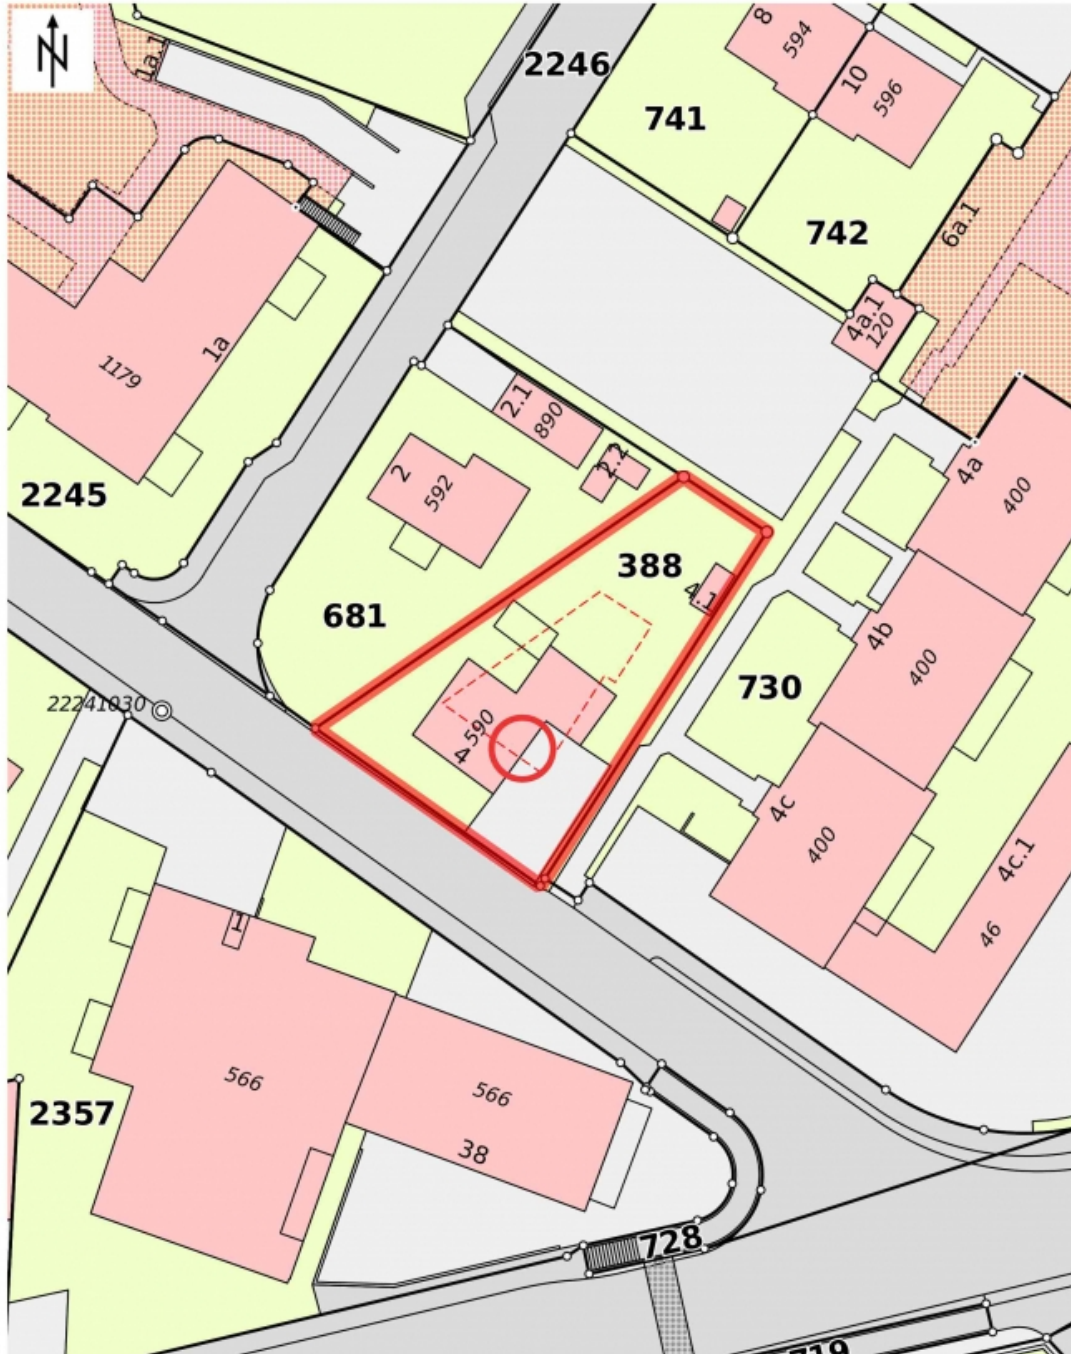

Tel: +41 52 267 80 60

info@rizzo-immobilien.ch

www.rizzo-immobilien.ch

Kanton Zürich
GIS-Browser (<https://maps.zh.ch>)

Amtliche Vermessung in Farbe

© GIS-ZH, Kanton Zürich, 20.06.2023 12:11:06

Diese Karte stellt einen Zusammenszug von amtlichen Daten verschiedener Stellen dar. Keine Garantie für Richtigkeit, Vollständigkeit und Aktualität. Rechtsverbindliche Auskünfte erteilen allein die zuständigen Behörden. Darf nicht für Baueingaben verwendet werden. Katasterpläne Amtliche Vermessung können beim örtlichen Nachführungs-Geometer bezogen werden.

Masstab 1:500
0 5 10 15m
Zentrum: [2690382.43,1263706.02]