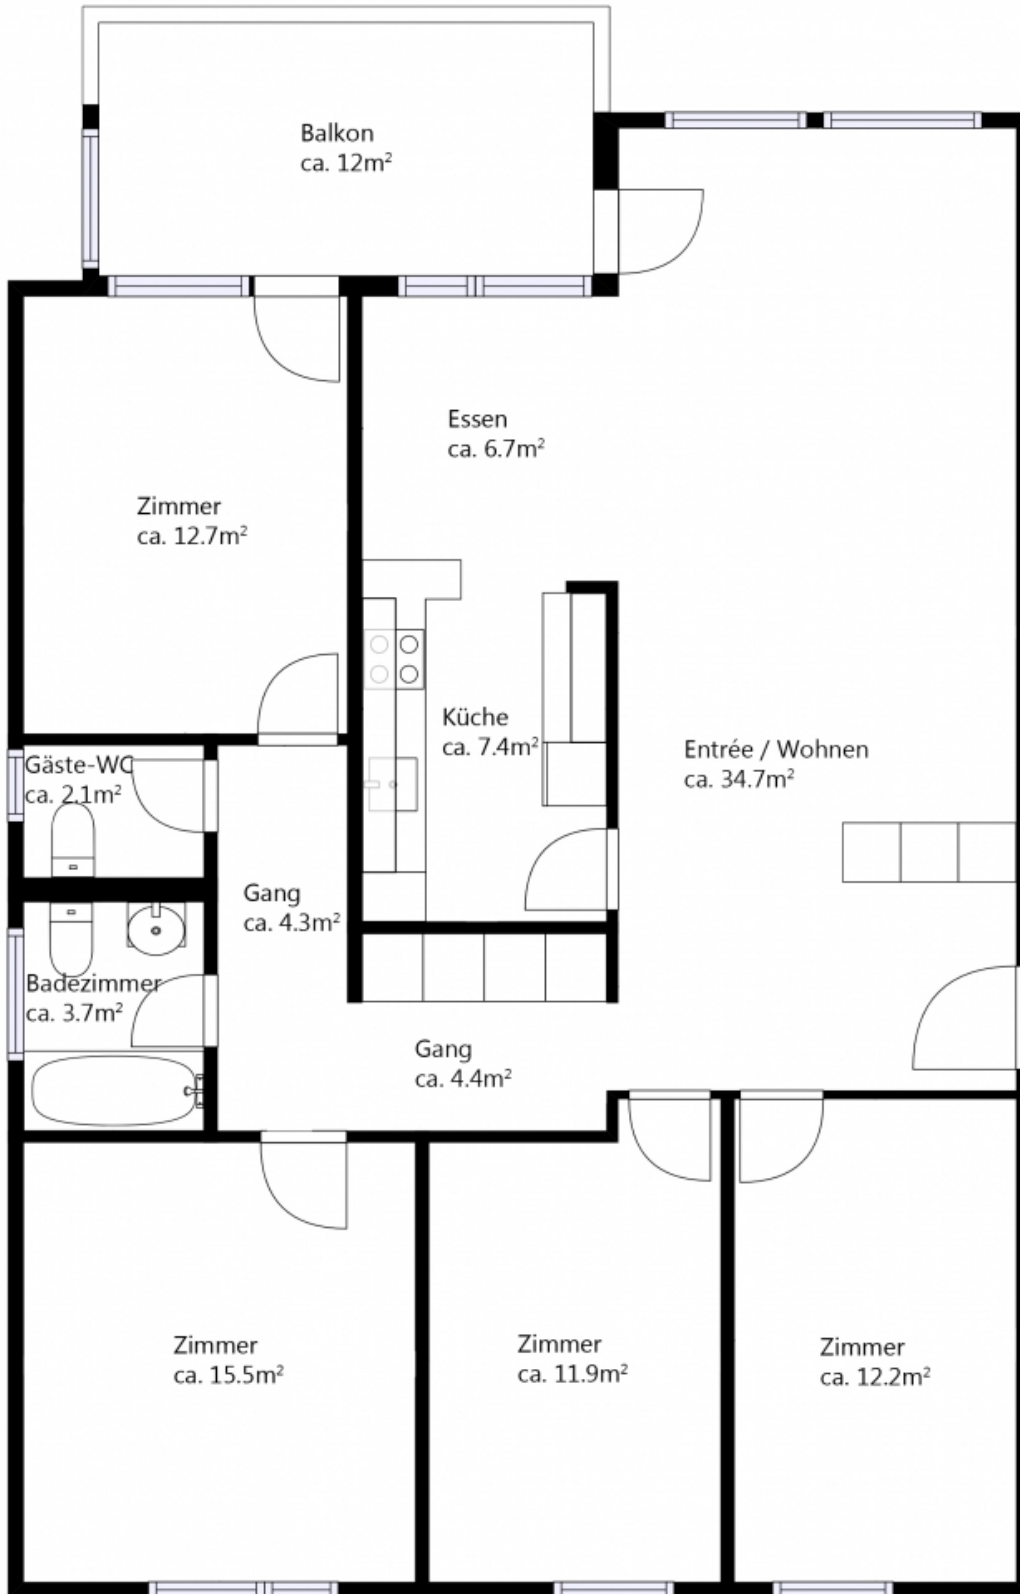

Grundriss 1. Obergeschoss