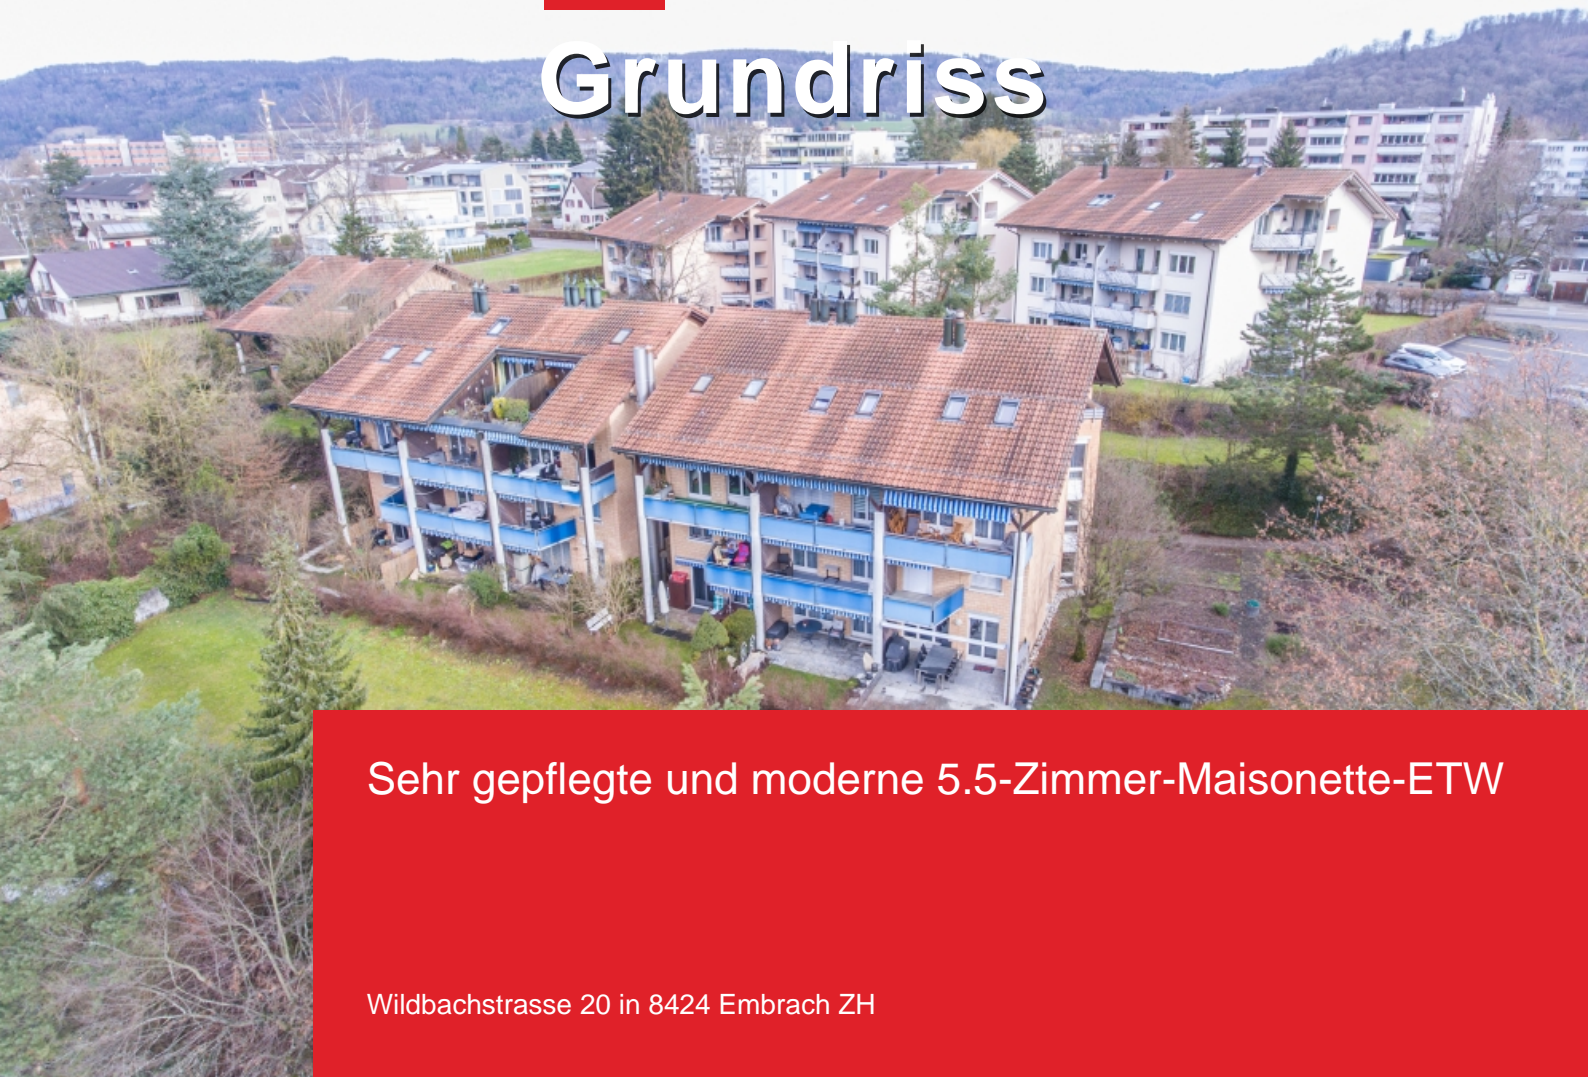

Grundriss

Sehr gepflegte und moderne 5.5-Zimmer-Maisonette-ETW

Wildbachstrasse 20 in 8424 Embrach ZH

Wir sind schneller!

Auskunft und Besichtigungen

RIZZO Immobilien GmbH

Stadthausstrasse 12

CH-8400 Winterthur