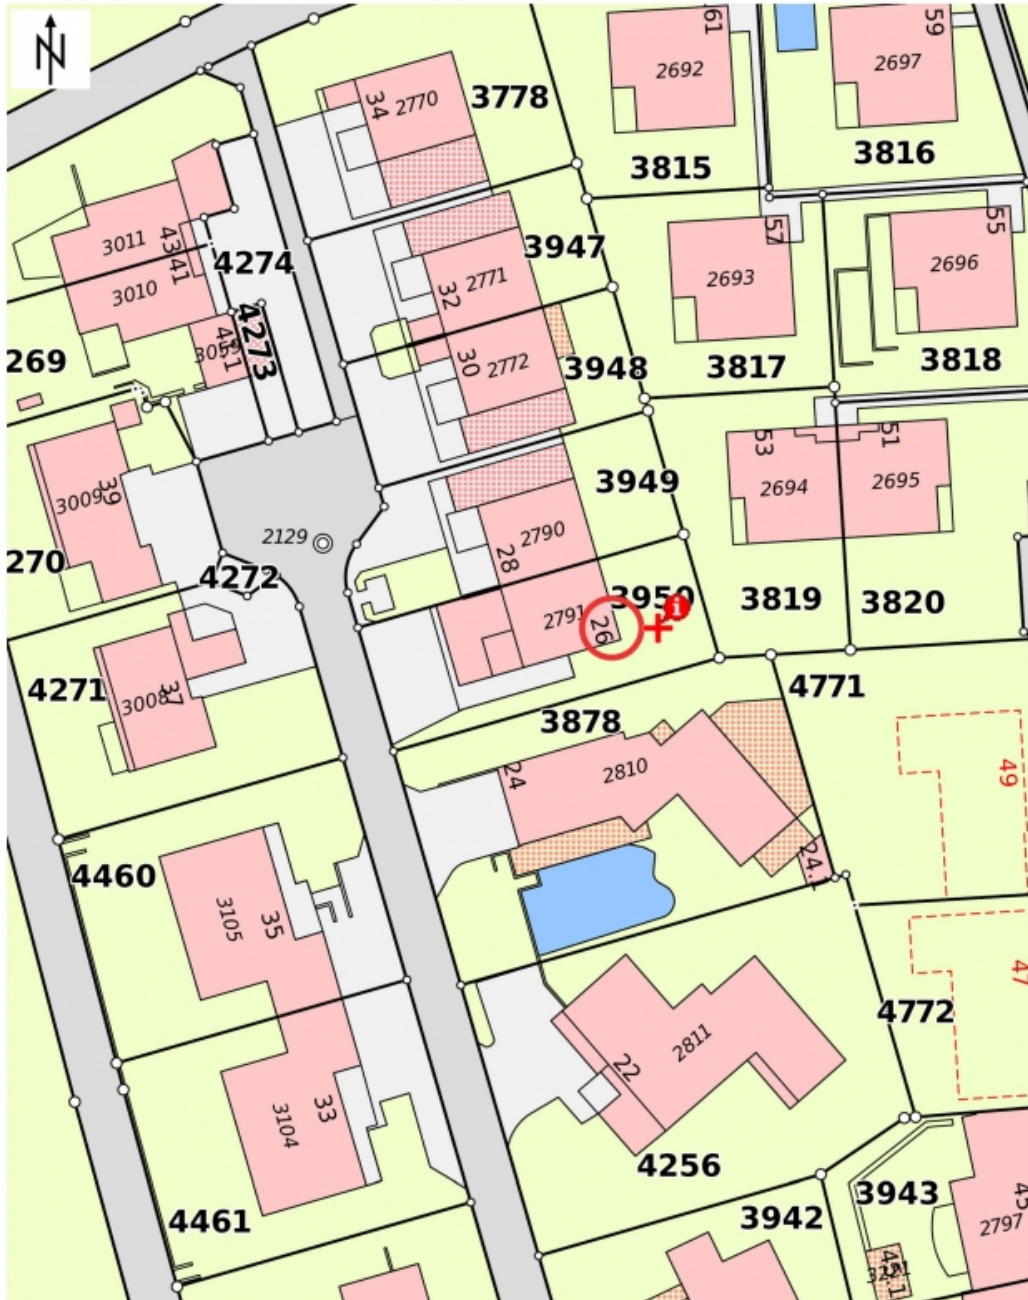

# Kataster

6.5-Zi.-DEFH mit Doppelgarage am Sonnenhang mit Weitsicht

Wingerstrasse 26 in 8424 Embrach ZH

image not found  
<https://rizzo-immobilien.ch/media/members/1369/googlemaps.png>

***Wir sind schneller!***

 Amtliche Vermessung in Farbe

© GIS-ZH, Kanton Zürich, 30.03.2020 19:50:12

Diese Karte stellt einen Zusammenschluss von amtlichen Daten verschiedener Stellen dar. Keine Garantie für Richtigkeit, Vollständigkeit und Aktualität. Rechtsverbindliche Auskünfte erteilen allein die zuständigen Behörden. Darf nicht für Baueingaben verwendet werden. Katasterpläne Amtliche Vermessung können beim örtlichen Nachführungs-Geometer bezogen werden.

Masstab 1:500

0 5 10 15m

Zentrum: [2687607 2,1262411,46]