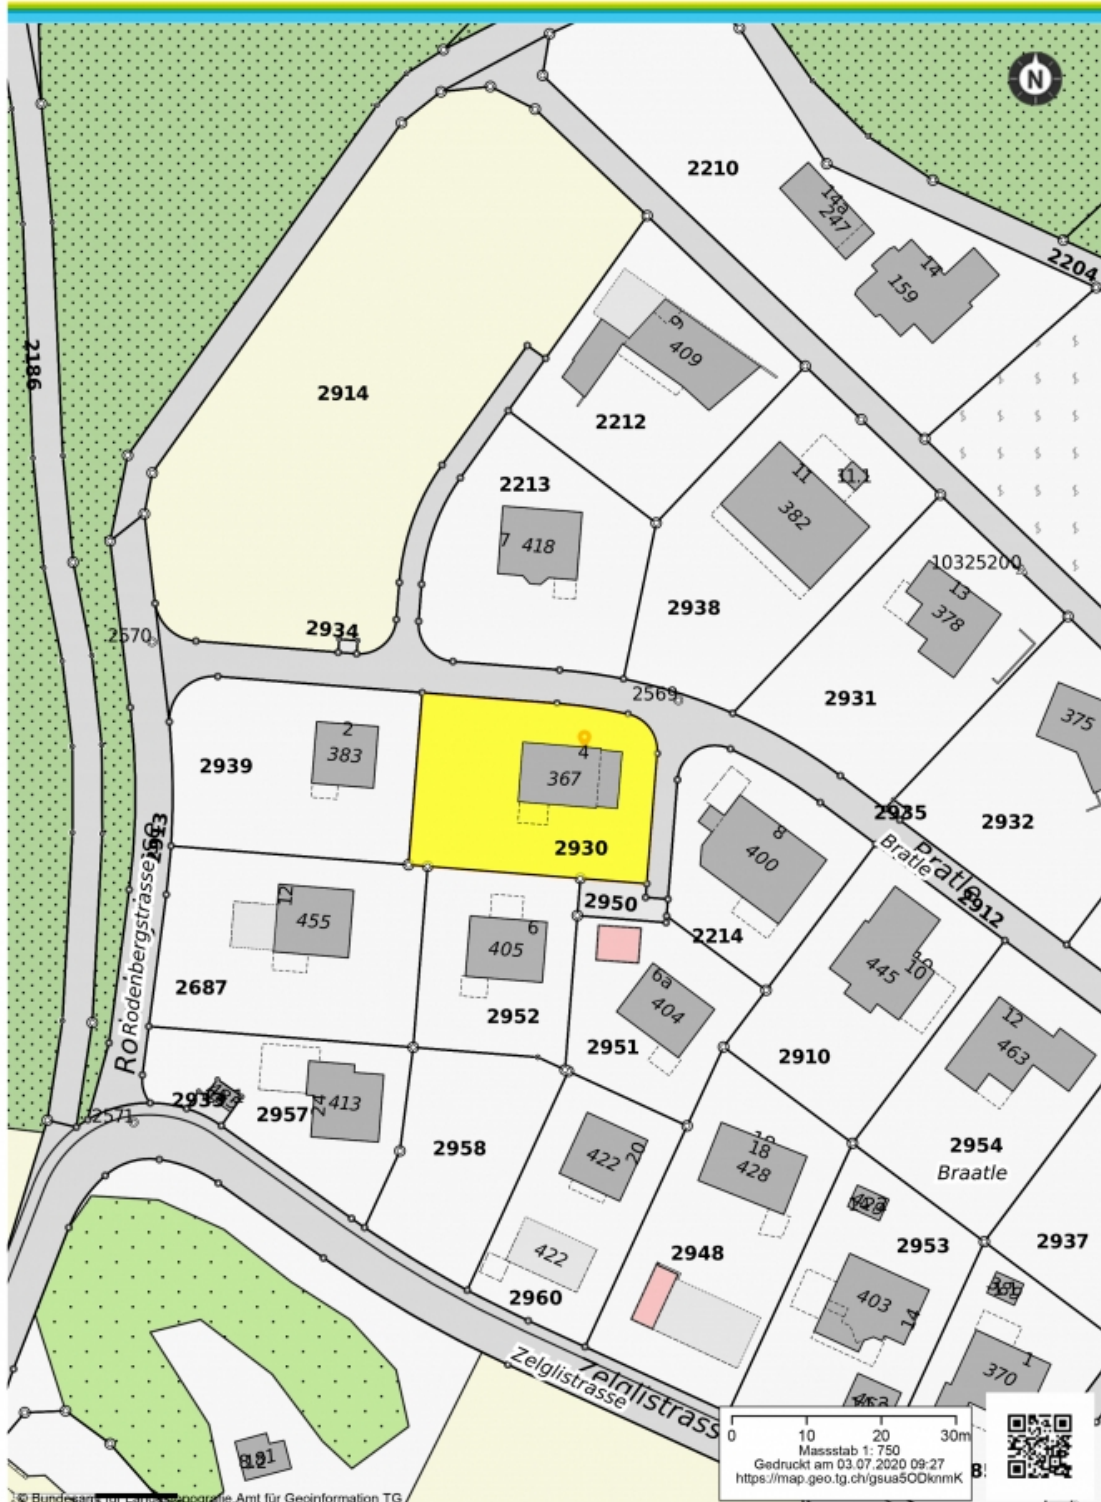

Amt für Geoinformation
ThurGIS Viewer

Katasterplan

Thurgau

© Bundesamt für Landestopografie, Amt für Geoinformation TG
map.geo.tg.ch ist ein Portal zur Einsicht von geolokalisierten Informationen, Daten und Diensten, die von öffentlichen Einrichtungen zur Verfügung gestellt werden
Haftung: Für die inhaltliche Richtigkeit, Genauigkeit, Aktualität, Zuverlässigkeit und Vollständigkeit der veröffentlichten Informationen kann keine Gewährleistung übernommen werden. Quelle: Kantonale Verwaltung Thurgau, Copyright: Amt für Geoinformation Kanton Thurgau, geoinformation.tg.ch/disclaimer